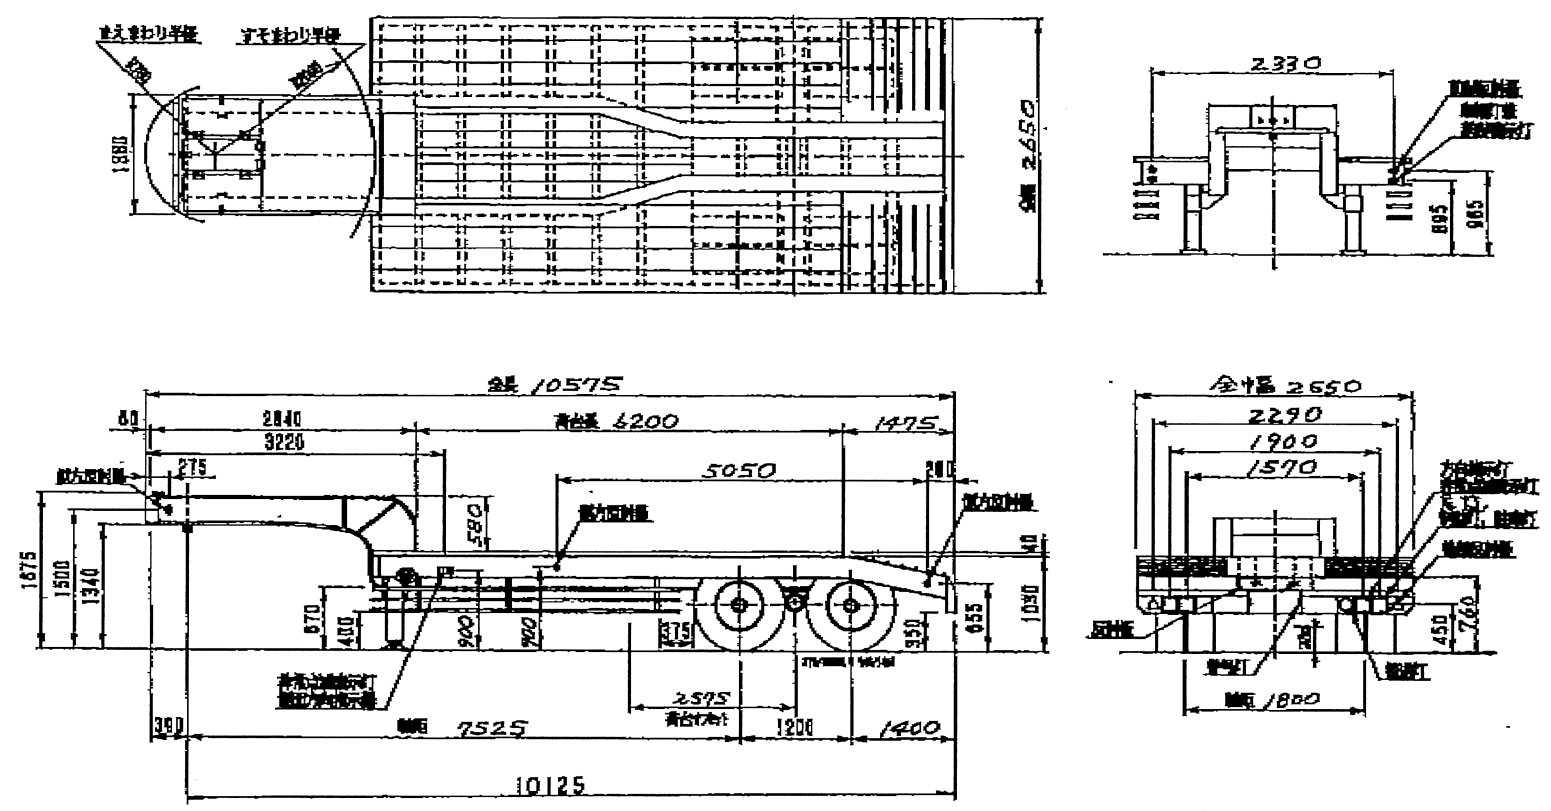

トレーラビールPLR235AB 型セミトレーラ 外觀四面図

Y40221